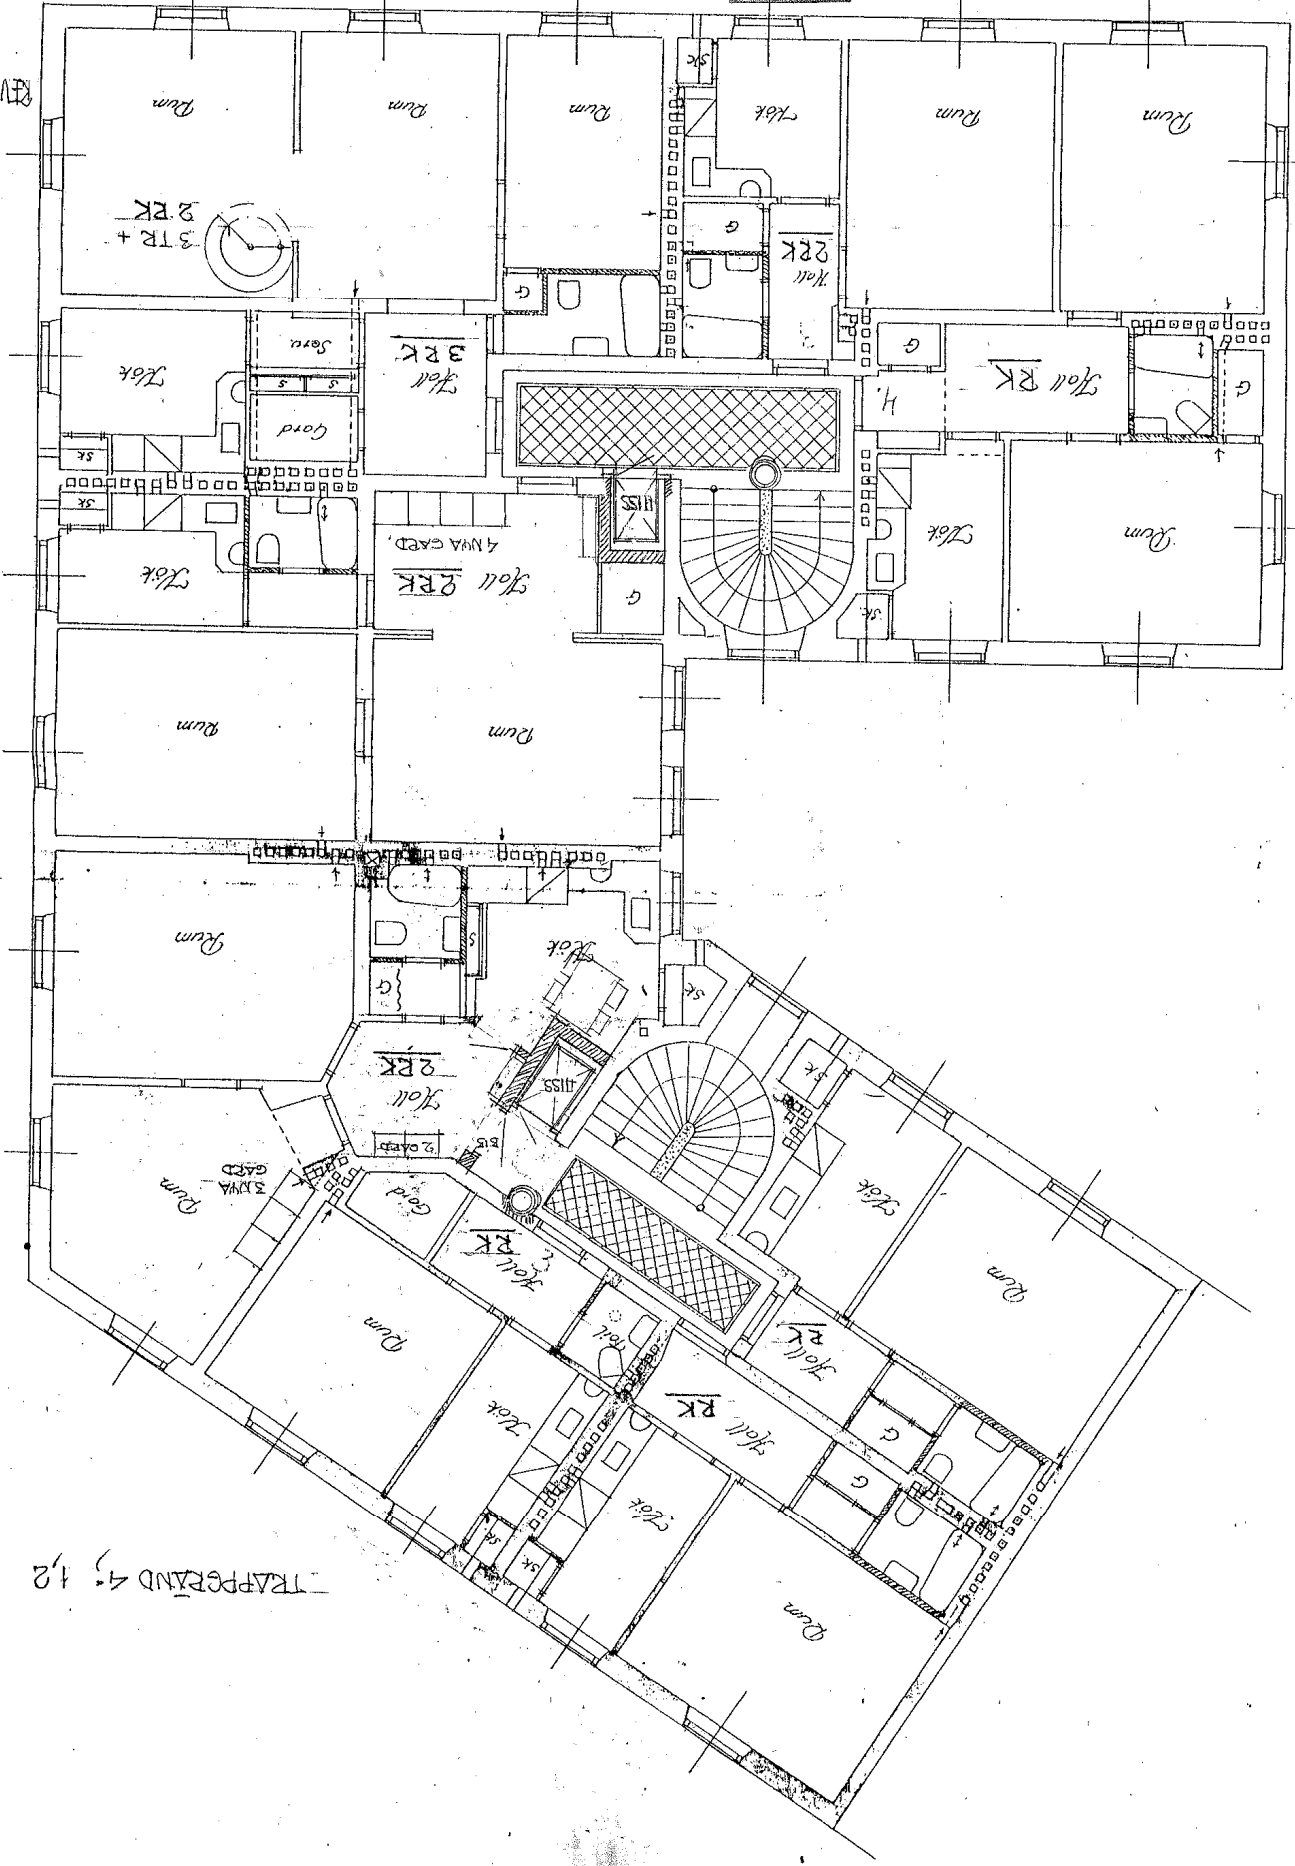

7

FÖRSLAG

KV PORTEN NR 4 SOLNA

PLAN 1, 2, 3 TR

2 ST NYA HISSAR, 30 PNEKAST

SKÅTAL 100 STÅLM 88:11:04

LARS JARSSON ARK 08/870587

BYGGNADSNÄMNDEN I SOLNA
Ink 1988:12-16
Dnr 208 IV 88

KYTTAREGATAN 10; 1, 2, 3 TR

REV. 88:12:12

TRAPPEBAND 4; 1, 2 TR