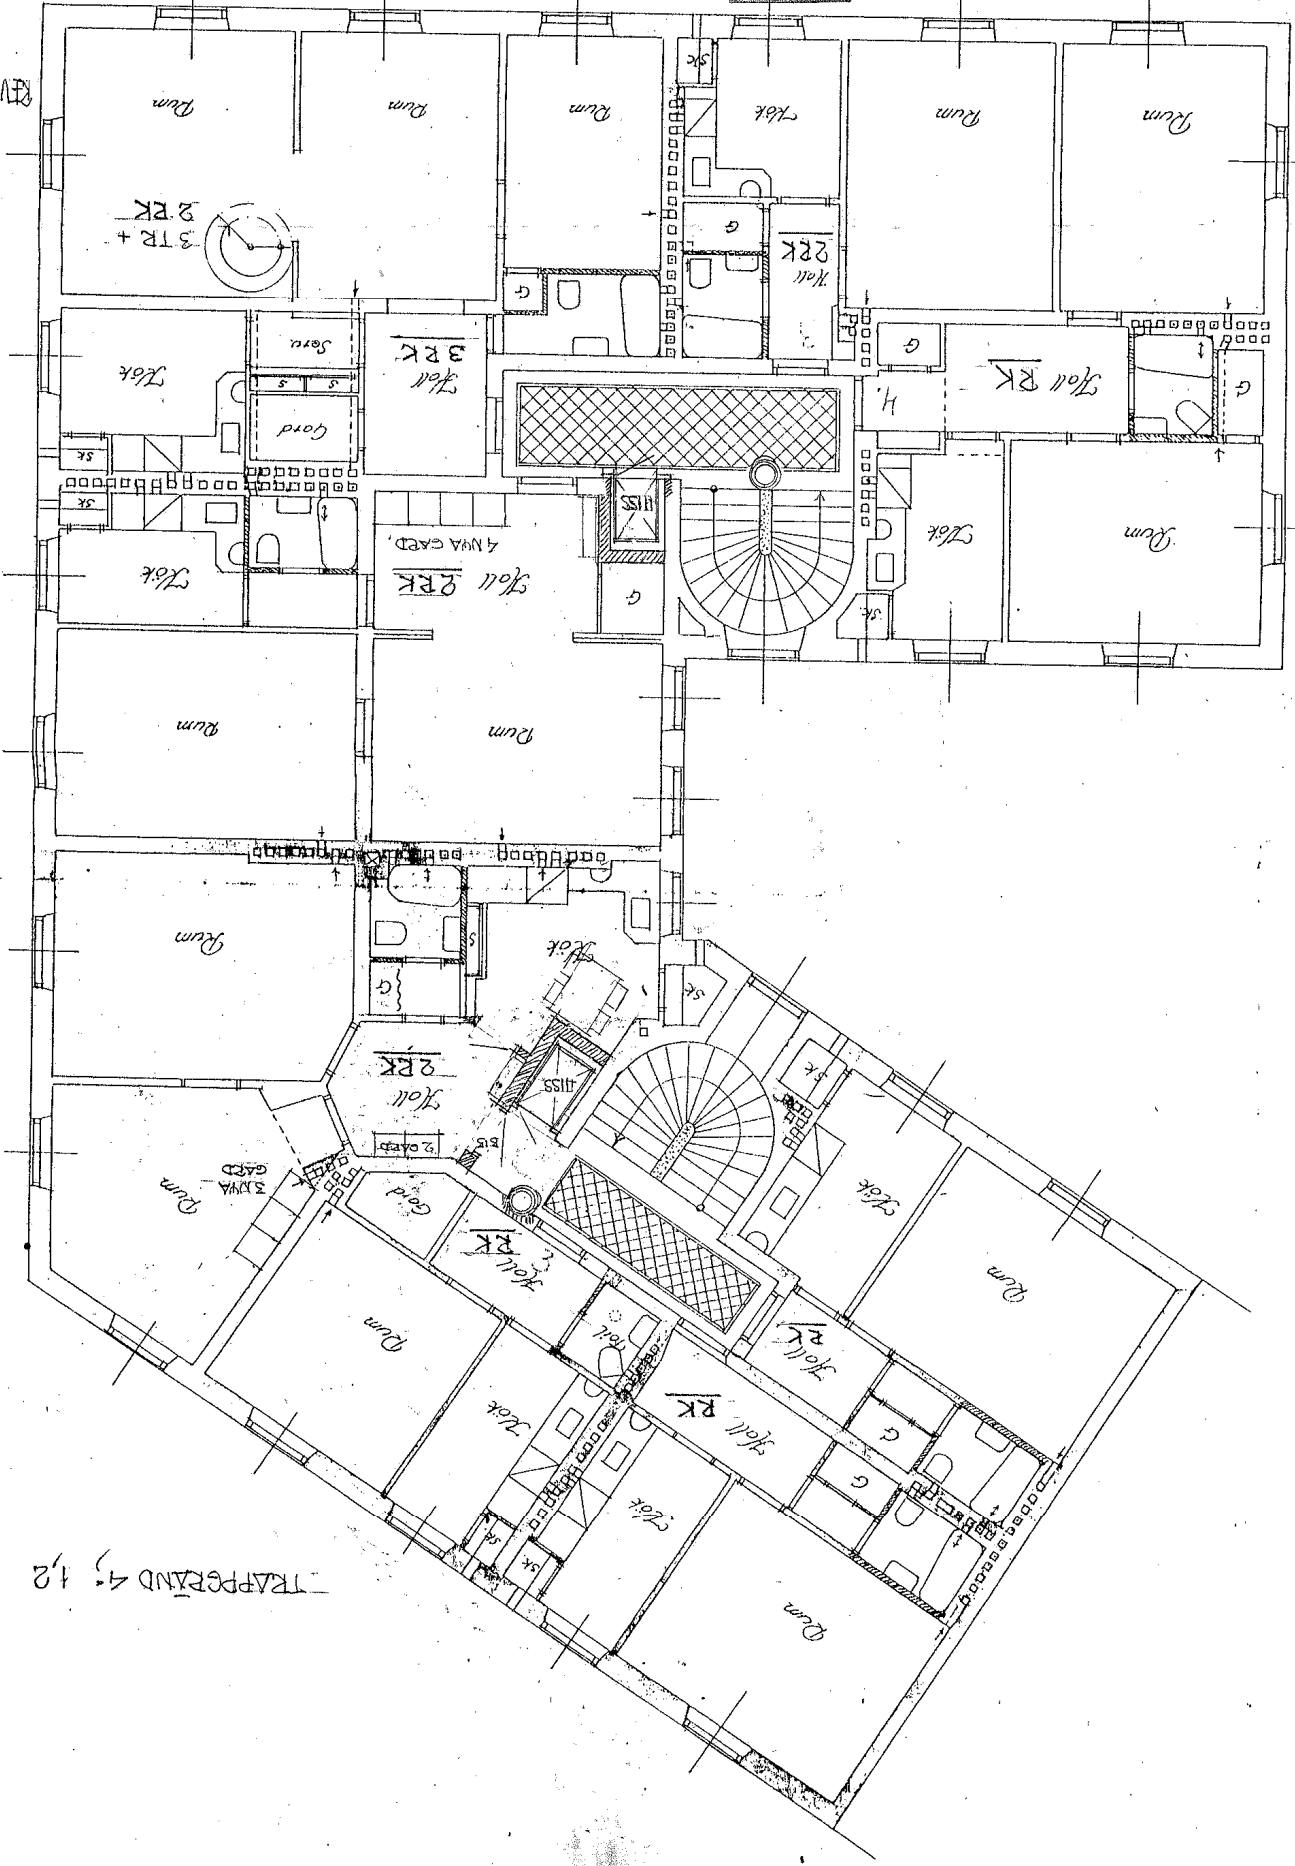

# FÖRSLAG

KV PORTEN NR 4 SOLNA

PLAN 1, 2, 3 TR

2 ST NYA HISSAR, 30 PNEKAST

SKÅTÅL 100 STÅLM 88:11:04

LARS JARSSON ARK 08/870587

BYGGNADSNÄMNDEN I SOLNA  
Ink 1988:12-16  
Dnr 208 IV 88

KYTTAREGATAN 10; 1, 2, 3 TR

REV. 88:12:12

TRAPPEBAND 4; 1, 2 TR